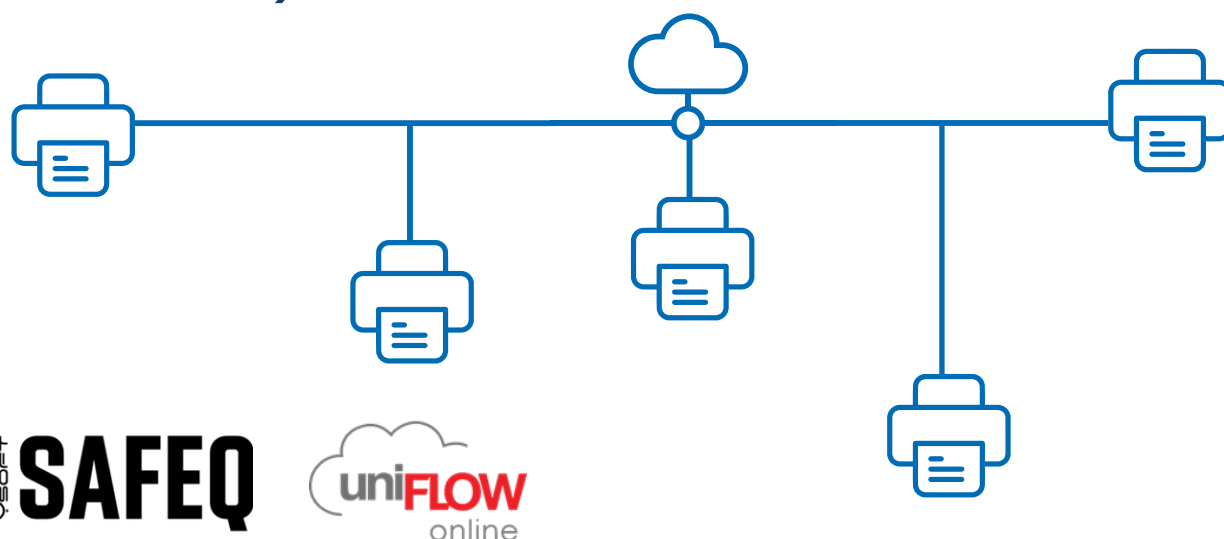

YSOFT **SAFEQ**

uni**FLOW**
online

Platformy posiadają funkcjonalność:

Wydruku Podążającego, który umożliwia odbiór zadanej pracy na dowolnym urządzeniu.

Autoryzacji Użytkowników, która zapewnia bezpieczeństwo przed nieupoważnionym dostępem do urządzeń i ich użytkowaniem w wielu lokalizacjach.

Bezpiecznego Wydruku, który pozwala na wybór i świadome zwolnienie do druku zadanej pracy, chroniąc wydruk przed niechcianym odbiorcą.

Raportowania, które prezentuje ilości oraz koszty kopii i wydruków, skanów z podziałem na użytkowników, departamenty i urządzenia.

Do oprogramowania oferujemy również nowoczesne urządzenia kserująco-drukująco-skanujące w korzystnej cenie.

ZŁÓŻ ZAMÓWIENIE

handlowy@biuroinnowacje.pl

Tel.: 22 185 55 25